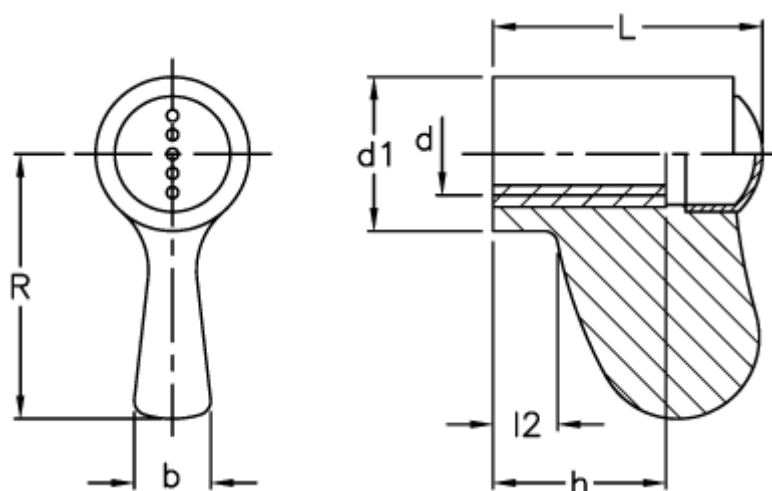

Varenummer: 23052252413
Beskrivelse: E+G Vingemøtrik m/1 vinge
ESN.55-B M8-C3, grå dækkappe

Mål

b	= 8
d1	= 16
d 6H	= M8
h	= 18
L	= 28
l2	= 6.5
R	= 27.5